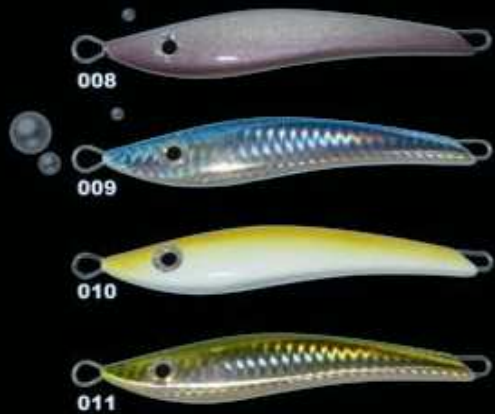

➔ 4056

4056
LENGTH
5cm

3015
LENGTH
14cm

➔ 3016

3016
LENGTH
10cm

SOFT LURE

➔ 4004

4004
LENGTH
6cm

➔ 4008

4008
LENGTH
15cm

109

➔ 4003

4003
LENGTH
15.5cm

121

SOFT LURE

➔ 4051

4051
LENGTH
11cm
14cm

6002
LENGTH
11cm
16cm

➔ 6002

109

1036

WEIGHT
20g
30g
40g
60g
80g

5579-237

NEW

5579	
LENGTH	WEIGHT
12cm	30g
15cm	60g

5583-209

NEW

5583	
LENGTH	WEIGHT
8cm	15g
10cm	22g
12cm	36g
15cm	67g
20cm	141g

123

126

129

141